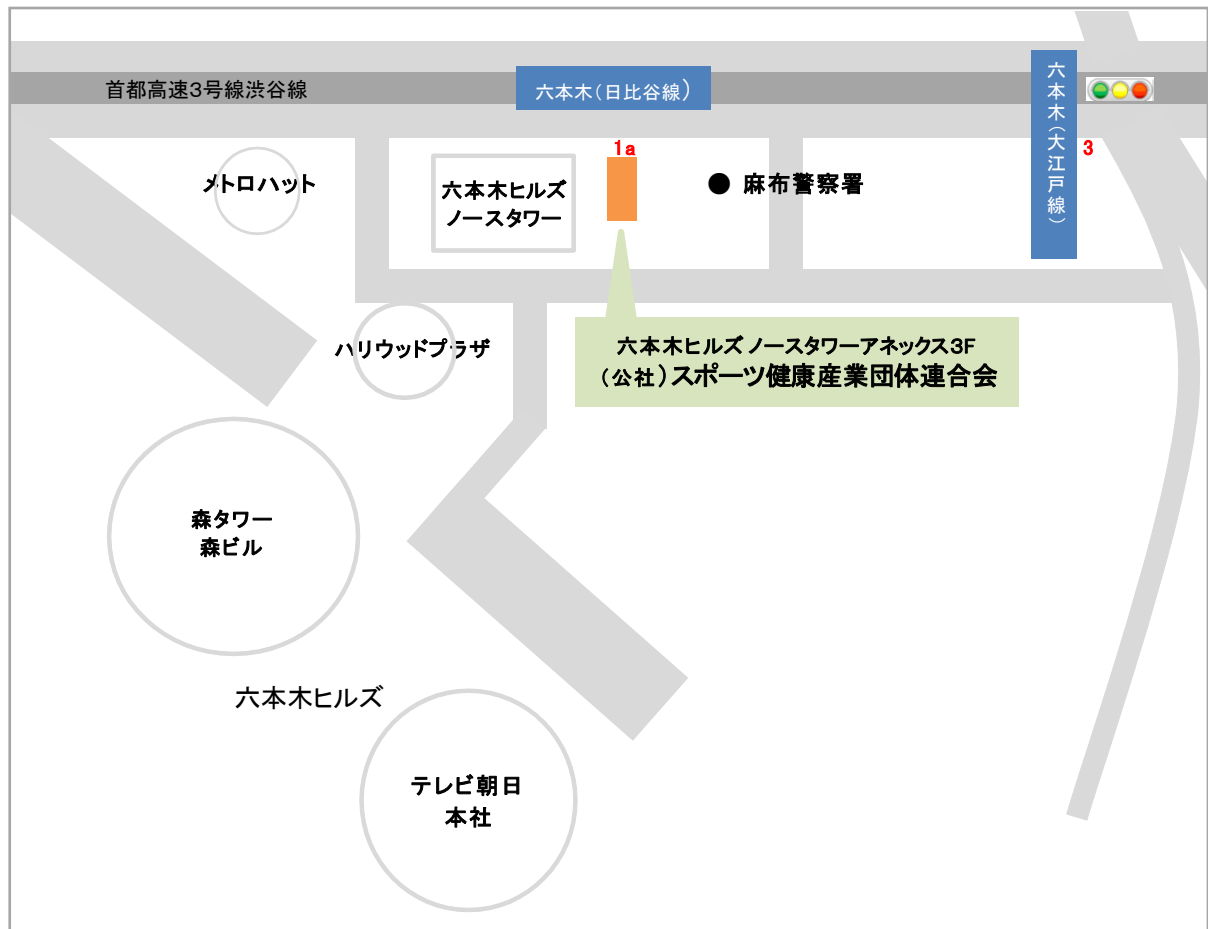

なおTEL、FAX、メールアドレスの変更はございません。

[最寄り駅]

東京メトロ 日比谷線 「六本木駅」 1a出口

※1a出口は六本木ヒルズノースタワーアネックスに直結しています。

都営地下鉄 大江戸線 「六本木駅」 3番出口