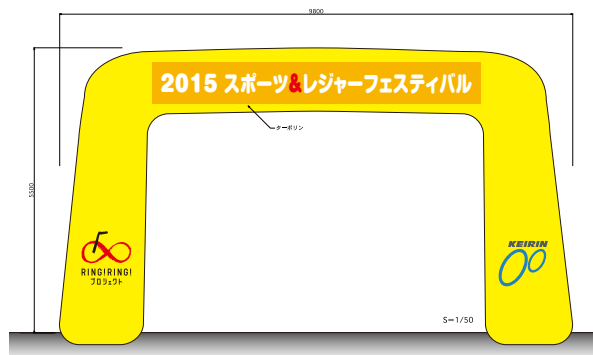

2015年10月18日(日)

種目	場所	9	10	11	12	13	14	15	16	17	18
おもしろ自転車	グランメッセ		●	●	●	●	●	●	●	●	
サッカーナイン	グランメッセ		●	●	●	●	●	●	●	●	
スルーパス	グランメッセ		●	●	●	●	●	●	●	●	
ナインフープス	グランメッセ		●	●	●	●	●	●	●	●	

開会式 10月17日(土)11:00~11:15

■おもしろ自転車 10月17日(土)・18日(日)10:00~17:00

■ナインフープス 10月17日(土)・18日(日)10:00~17:00

■サッカーナイン 10月17日(土)・18日(日)10:00~17:00

■スループス 10月17日(土)・18日(日)10:00~17:00

■その他 記録写真

ポスター、チラシ、CM

メディア	日時	内容
ポスター	10/3～開催日	500枚 開催案内会場案内 配布市内各所、関係団体
チラシ	10/3～開催日	7,000枚 開催案内会場案内 配布市内各所、関係団体
CM	10/3～10/17	15“スポット約20本、開催告知

看板

■エアアーチ

■案内表示

■会場看板

■駐車場看板

■種目表示

チラシ(A4サイズ)

表