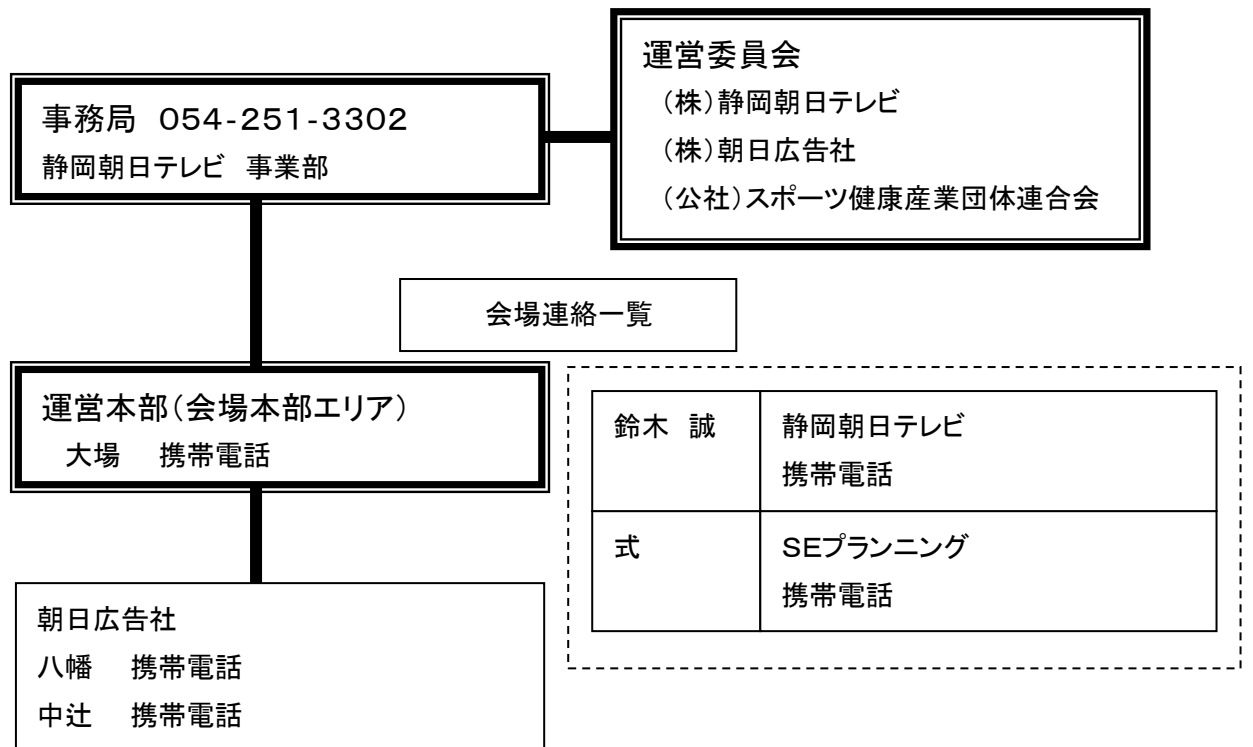

4-6. 組織・連絡網